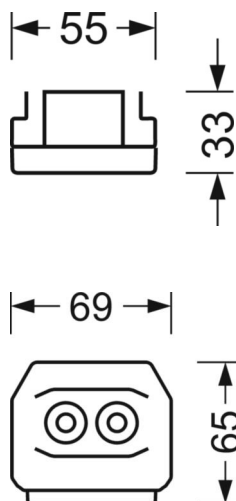

прибородержатель IP 64 - Individual.Lens.Optic - прямой широконаправленный свет - без видимых стыков

Ламподержатель из оцинкованного стального профиля; слой цинка в сочетании с лаком на полиэфирной смоле хорошо защищает от коррозии; крепление без инструментов, с помощью встроенных нажимных затворов, защита от кражи. Встроенные пластиковые торцы с уплотнительными краями и одно замкнутое уплотнение вокруг, для несущей шины классов защиты до IP64. Цвет корпуса белый стандартный для электротехники RAL 9016; Прямой широко направленный свет, распространяющийся через линзу «Individual.Lens.Optic» из пластика ПММА. Оптика отдельных линз с прозрачным уплотнением делает сборку и установку предельно удобными, а плоскость легко чистится. Тройные ряды из отдельных линз и лампо-/прибородержатели, идеально согласованные между собой, обеспечивают цельный вид без стыков и неравномерностей. Подключение к электросети через штатную 3-полюсную штекерную деталь для быстрой сборки, со свободным выбором фаз. Встроенный механизм для правильной сборки для быстрого контакта. Ламподержатель настраивается пошаговым образом через драйвер «Multilumen» (заводская настройка: макс. Число люмен). Сменные блоки, позволяющие легко модернизировать освещение, существенно продлевают срок службы всей осветительной установки.

параметры