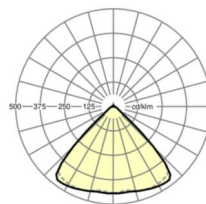

параметры

номер заказа	19412004240
код EAN	4020863398218
номер таможенного тарифа	94051190
Знак прохождения контроля	IP 64, класс защиты I, ENEC10 VDE, F, D, HACCP DIN10500/Food/IFS-пригодность для применения/BRC, Indoor, CE
Степень ударпрочности IK	IK03 (-20°C bis 30°C)
Температура окружения	ta -20°C в 30°C
Гарантийный срок	5 лет
Государственные программы поддержки	BEG - государственные субсидии для энергосберегающих зданий (действительна только для Германии)

электротехника

Балласт	Электронный драйвер Multilumen, 16-шага (1 штука)
Мощность системы	53W-30W
сетевое напряжение	230V/50Hz
автоматический предохранитель (пусковой ток)	18 штук/B10, 30 штук/B16, 31 штук/C10, 51 штук/C16
класс энергосбережения/Источник света	D

DEEP-LINK

<https://www.regiolum.de/ru/article/19412004240>